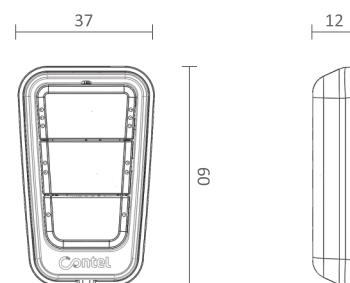

 LINHA DE  
ACESSÓRIOS

 ROLLING CODE  
60 bits

 LEARNING CODE  
Copiador

 ALCANCE  
Até 80m

 FREQUÊNCIA  
299/433Mhz

Embalado Individualmente  
Fornecido em múltiplos de 10un  
Dimensão: L:38 x A68 x P14

Peso Bruto: 0,017kg  
Peso Líquido: 0,016kg